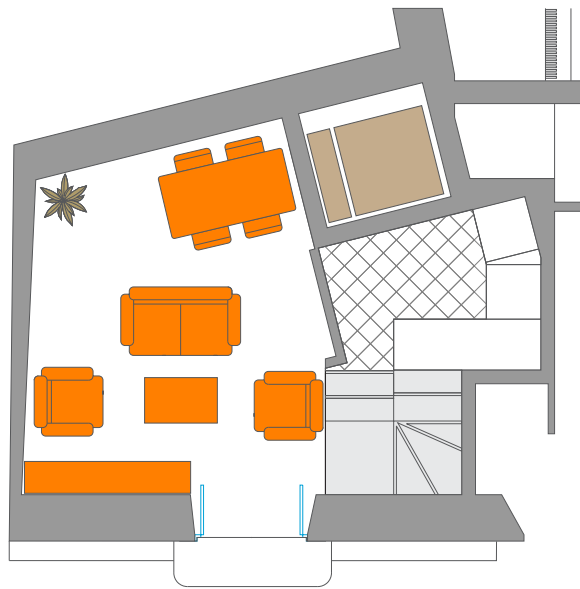

Edificio Goyeneta

Vivienda 1 - Planta baja, acceso

DISTRIBUCIÓN

Distribuidor

Baño

Dormitorio

Salón - cocina

CUADRO DE SUPERFICIE

Construido: 63.89 m²

Promueve: Habitat Ceuta S.L.

Gestión17
SERVICIOS INMOBILIARIOS

Venta:
956.511.465
956.519.047

Edificio Goyeneta

Vivienda 1 - Planta primera a nivel de salón

DISTRIBUCIÓN

Distribuidor

Baño

Dormitorio

Salón - cocina

CUADRO DE SUPERFICIE

Construido: 63.89 m²

Promueve: Habitat Ceuta S.L.

Gestión17
SERVICIOS INMOBILIARIOS

Venta:
956.511.465
956.519.047

Edificio Goyeneta

Vivienda 1 - Planta primera a nivel de cocina

DISTRIBUCIÓN

Distribuidor

Baño

Dormitorio

Salón - cocina

CUADRO DE SUPERFICIE