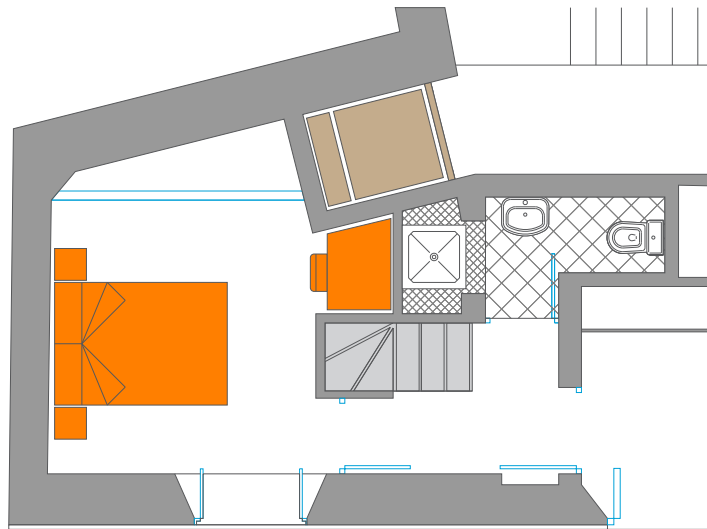

Edificio Goyeneta

Vivienda 1 - Planta baja, acceso

DISTRIBUCIÓN

Distribuidor

Baño

Dormitorio

Salón - cocina

CUADRO DE SUPERFICIE

Construido: 63.89 m²

Promueve: Habitat Ceuta S.L.

Gestión17
SERVICIOS INMOBILIARIOS

Venta:
956.511.465
956.519.047

Edificio Goyeneta

Vivienda 1 - Planta primera a nivel de salón

DISTRIBUCIÓN

Distribuidor

Baño

Dormitorio

Salón - cocina

CUADRO DE SUPERFICIE

Construido: 63.89 m²

Promueve: Habitat Ceuta S.L.

Gestión17
SERVICIOS INMOBILIARIOS

Venta:
956.511.465
956.519.047

Edificio Goyeneta

Vivienda 1 - Planta primera a nivel de cocina

DISTRIBUCIÓN

Distribuidor

Baño

Dormitorio

Salón - cocina

CUADRO DE SUPERFICIE