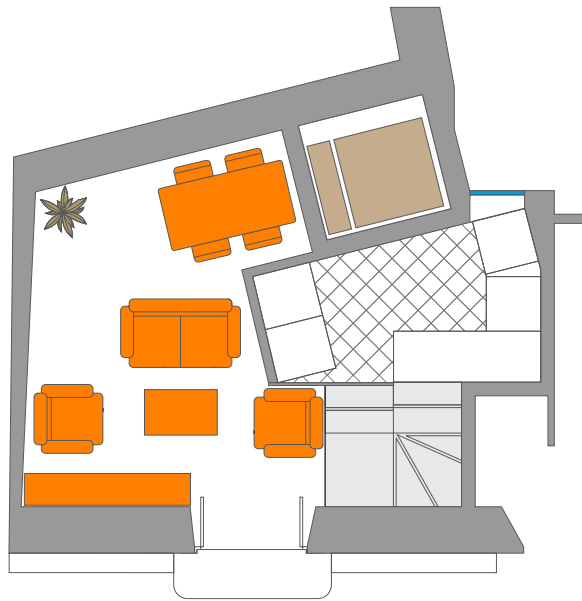

Edificio Goyeneta

Vivienda 1 - Planta baja, acceso

DISTRIBUCIÓN

Distribuidor

Baño

Dormitorio

Salón - cocina

CUADRO DE SUPERFICIE

Baño

Dormitorio

Salón - cocina

CUADRO DE SUPERFICIE

Construido: 63.89 m²

Promueve: Habitat Ceuta S.L.

Gestión17
SERVICIOS INMOBILIARIOS

Venta:
956.511.465
956.519.047

Edificio Goyeneta

Vivienda 1 - Planta primera a nivel de cocina

DISTRIBUCIÓN

Distribuidor

Baño

Dormitorio

Salón - cocina

CUADRO DE SUPERFICIE