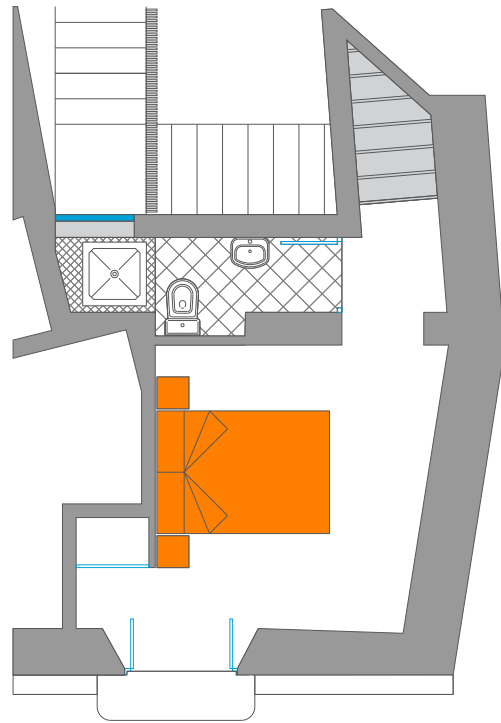

### Vivienda 2 - Planta baja, acceso

#### DISTRIBUCIÓN

Distribuidor  
Aseo  
Baño  
Dormitorio  
Salón - cocina  
Estudio

#### CUADRO DE SUPERFICIE

Construido: 80.31 m<sup>2</sup>

Promueve: Habitat Ceuta S.L.

**Gestión17**  
SERVICIOS INMOBILIARIOS

Venta:  
956.511.465  
956.519.047

## Vivienda 2 - Planta primera