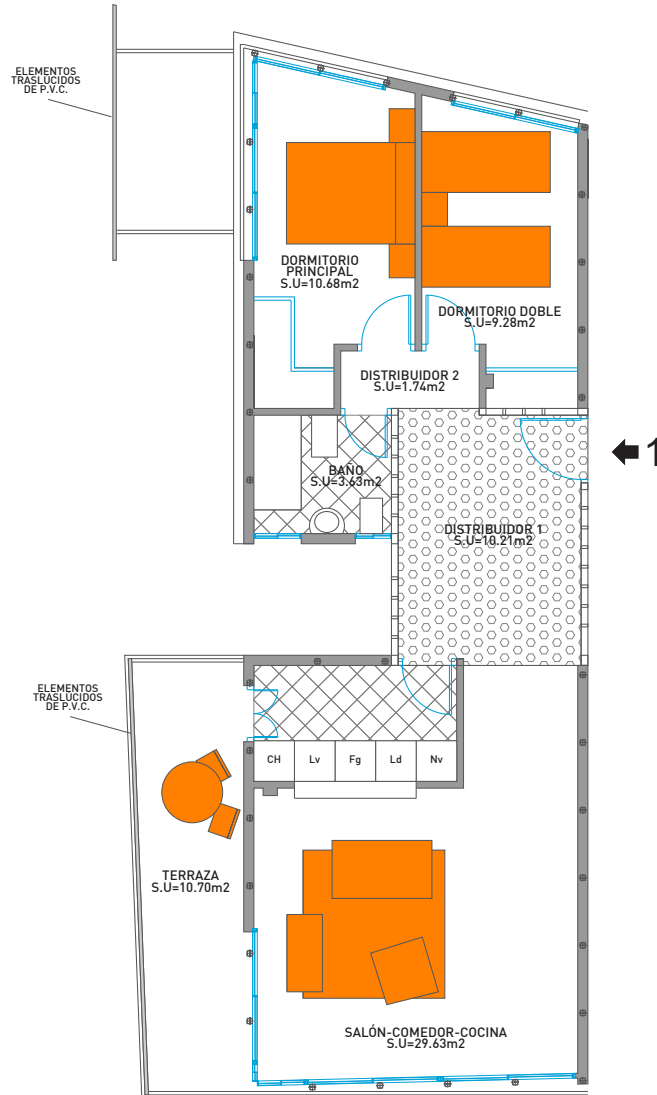

Edificio Hacho

Planta primera, vivienda 1

CUADRO DE SUPERFICIE

Útil:	65.17 m ²
Construido total:	72.22 m ²

Promueve: Habitat Ceuta S.L.
 Construye: Edían S.L.

Gestión17
 SERVICIOS INMOBILIARIOS

Venta:
 956.511.465
 956.519.047