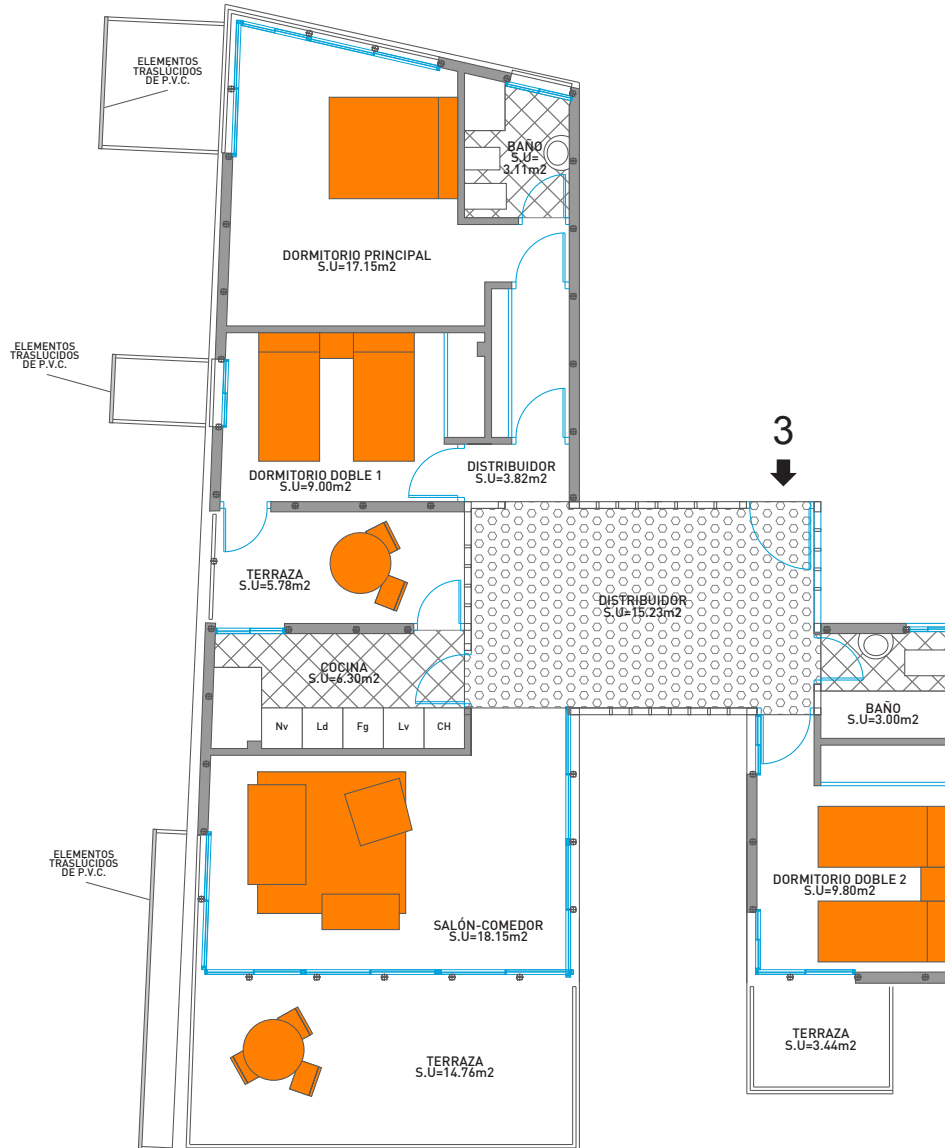

Edificio Hacho

Planta segunda, vivienda 3

CUADRO DE SUPERFICIE

Útil:	82.77 m ²
Construido total:	98.96 m ²

Promueve: Habitat Ceuta S.L.
 Construye: Edían S.L.

Gestión17
 SERVICIOS INMOBILIARIOS

Venta:
 956.511.465
 956.519.047

Estos planos y su contenido pueden sufrir modificaciones por imperativos de licencia o ejecución de las obras