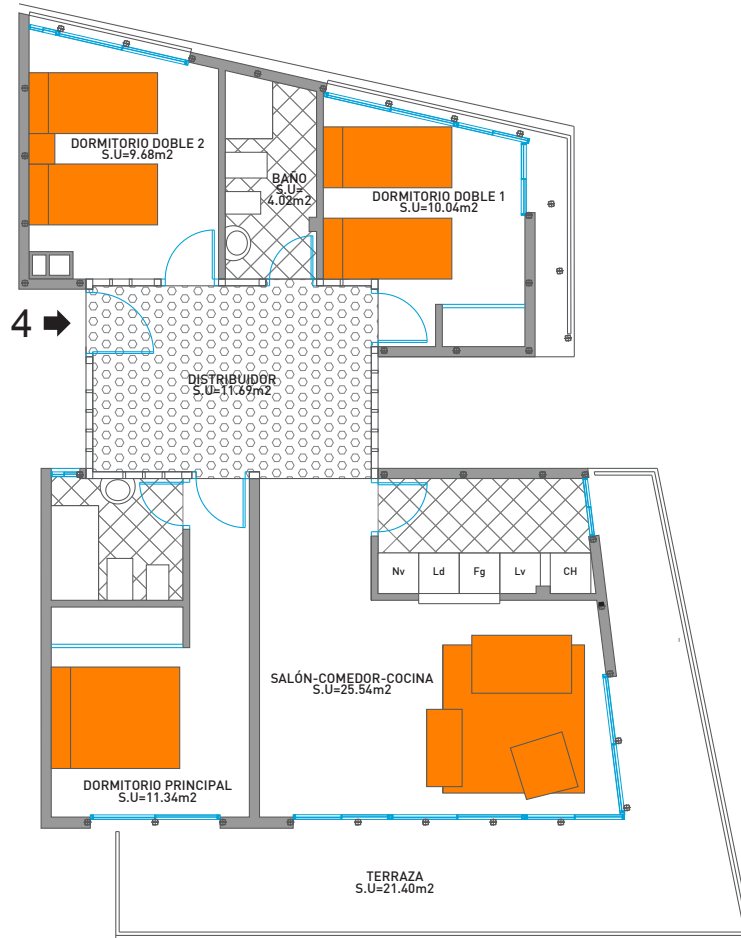

# Edificio Hacho

## Planta segunda, vivienda 4

### CUADRO DE SUPERFICIE

Útil:	75.5 m <sup>2</sup>
Construido total:	82.88 m <sup>2</sup>

Promueve: Habitat Ceuta S.L.  
 Construye: Edían S.L.

**Gestión17**  
 SERVICIOS INMOBILIARIOS

Venta:  
 956.511.465  
 956.519.047