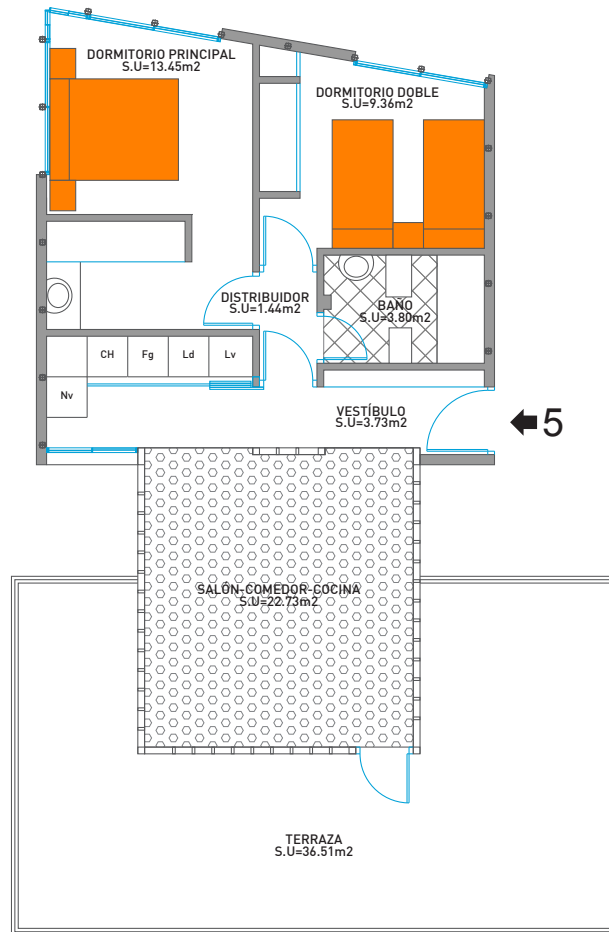

Edificio Hacho

Planta tercera, vivienda 5

CUADRO DE SUPERFICIE

Útil:	54.66 m ²
Construido total:	60.78 m ²

Promueve: Habitat Ceuta S.L.
Construye: Edían S.L.

Gestión17
SERVICIOS INMOBILIARIOS

Venta:
956.511.465
956.519.047