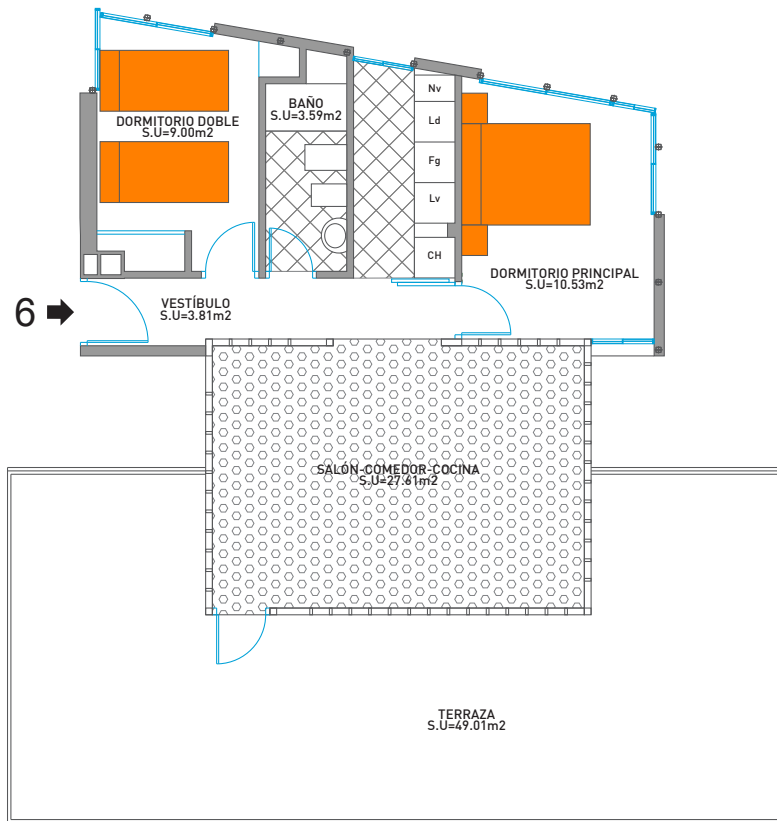

# Edificio Hacho

## Planta tercera, vivienda 6

### CUADRO DE SUPERFICIE

Útil:	54.56 m <sup>2</sup>
Construido total:	60.62 m <sup>2</sup>

Promueve: Habitat Ceuta S.L.  
Construye: Edían S.L.

**Gestión17**  
SERVICIOS INMOBILIARIOS

Venta:  
956.511.465  
956.519.047