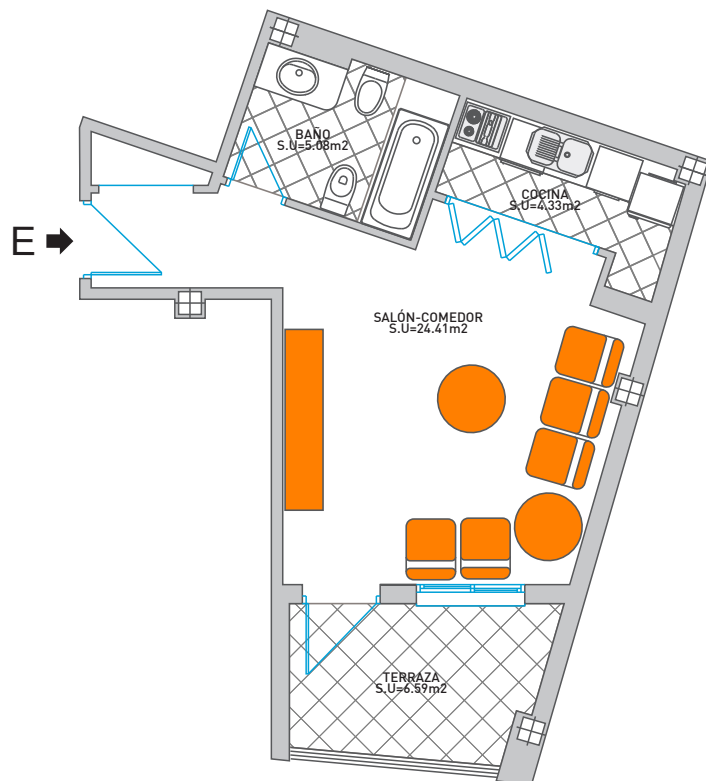

Edificio Milán

Planta ático, puerta E - Estudio

CUADRO DE SUPERFICIE

Útil:	40.41 m2
Construido:	48.21 m2
Const. p.p. serv.comunes:	59.50 m2

Venta:
956.511.465
956.519.047

Gestión17
SERVICIOS INMOBILIARIOS

Promueve: Ceutagran S.L.
Construye: Construcciones Jomasa S.L.