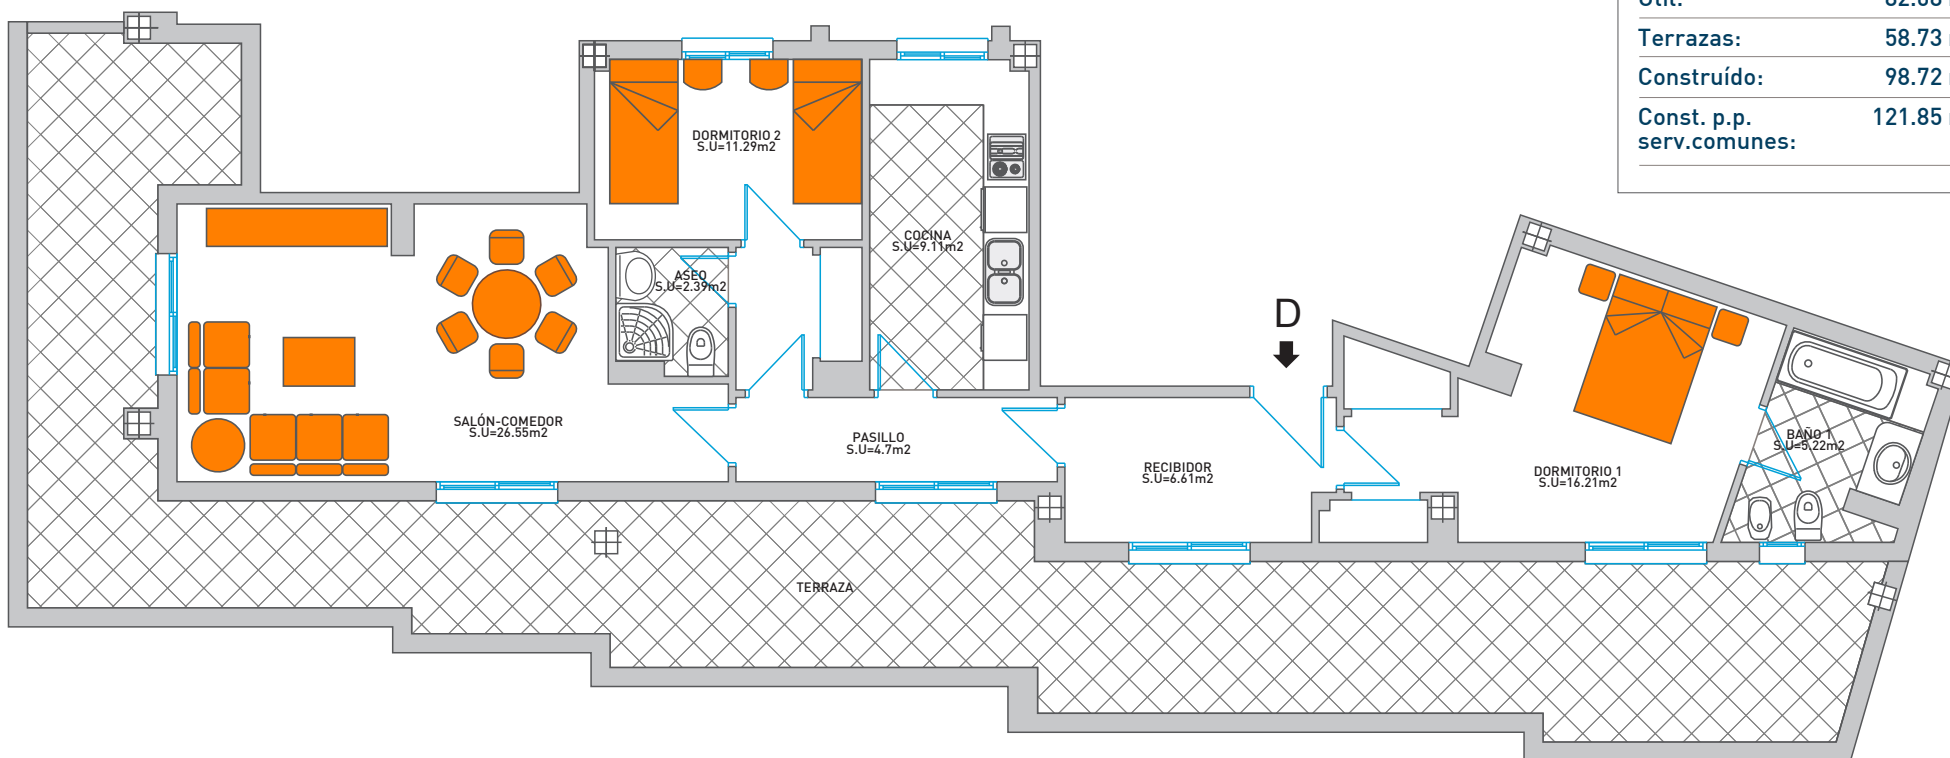

Edificio Milán

Planta sobreático, puerta D

CUADRO DE SUPERFICIE

Útil:	82.08 m ²
Terrazas:	58.73 m ²
Construído:	98.72 m ²
Const. p.p. serv.comunes:	121.85 m ²

Venta:
956.511.465
956.519.047

 **Gestión17**
SERVICIOS INMOBILIARIOS