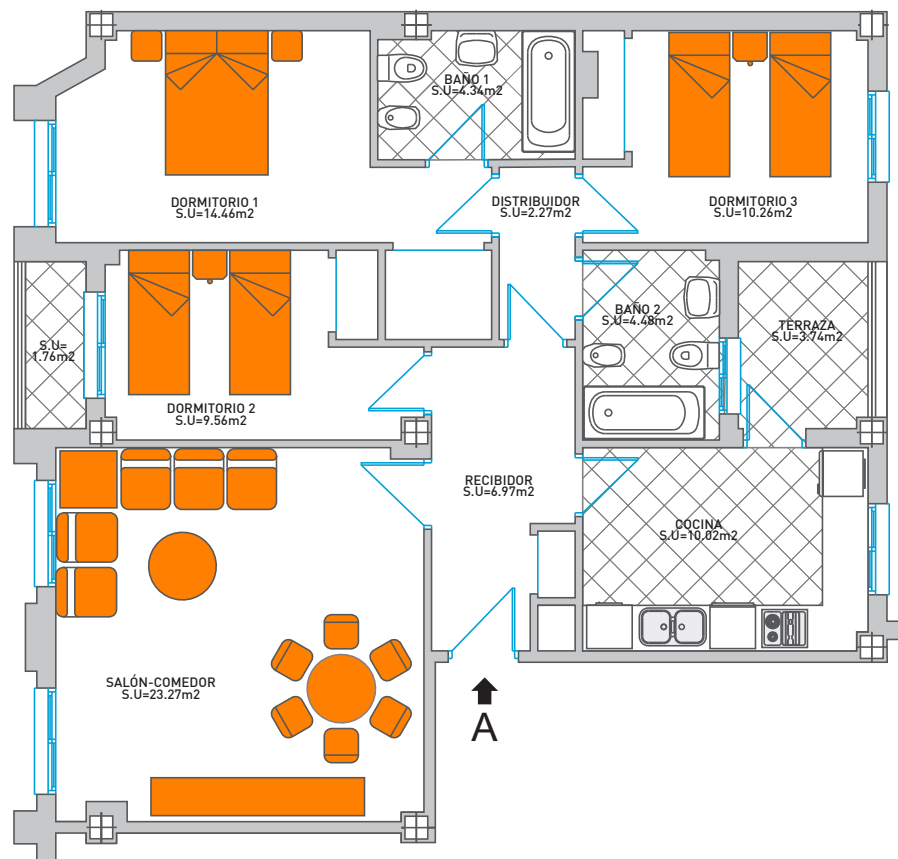

Edificio Milán

Planta primera, puerta A

CUADRO DE SUPERFICIE

Útil:	91.13 m ²
Construido:	107.20 m ²
Const. p.p. serv.comunes:	132.31 m ²

Venta:
956.511.465
956.519.047

Gestión17
SERVICIOS INMOBILIARIOS

Promueve: Ceutagran S.L.
Construye: Construcciones Jomasa S.L.