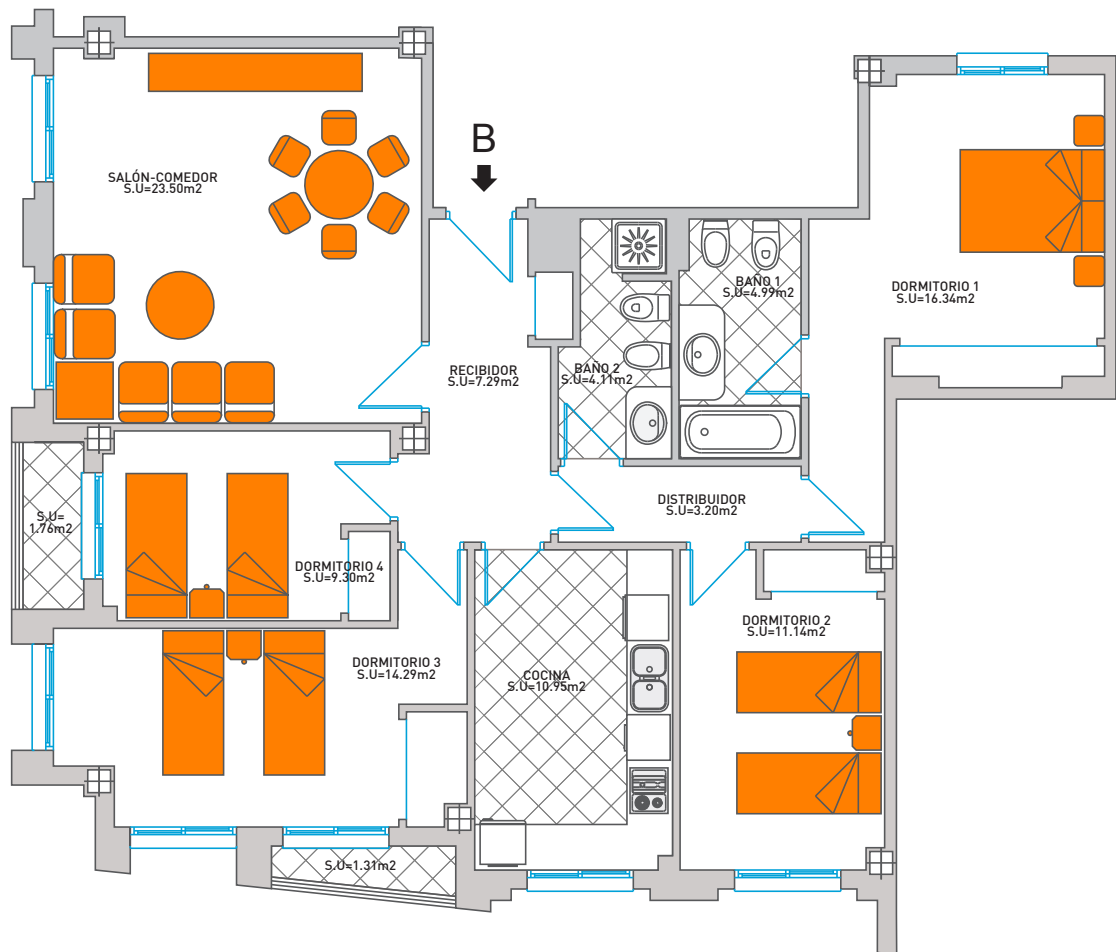

Edificio Milán

Planta primera, puerta B

CUADRO DE SUPERFICIE

Útil:	108.18 m ²
Construido:	123.63 m ²
Const. p.p. serv.comunes:	152.59 m ²

Gestión17
SERVICIOS INMOBILIARIOS

Venta:
956.511.465
956.519.047

Promueve: Ceutagran S.L.
Construye: Construcciones Jomasa S.L.