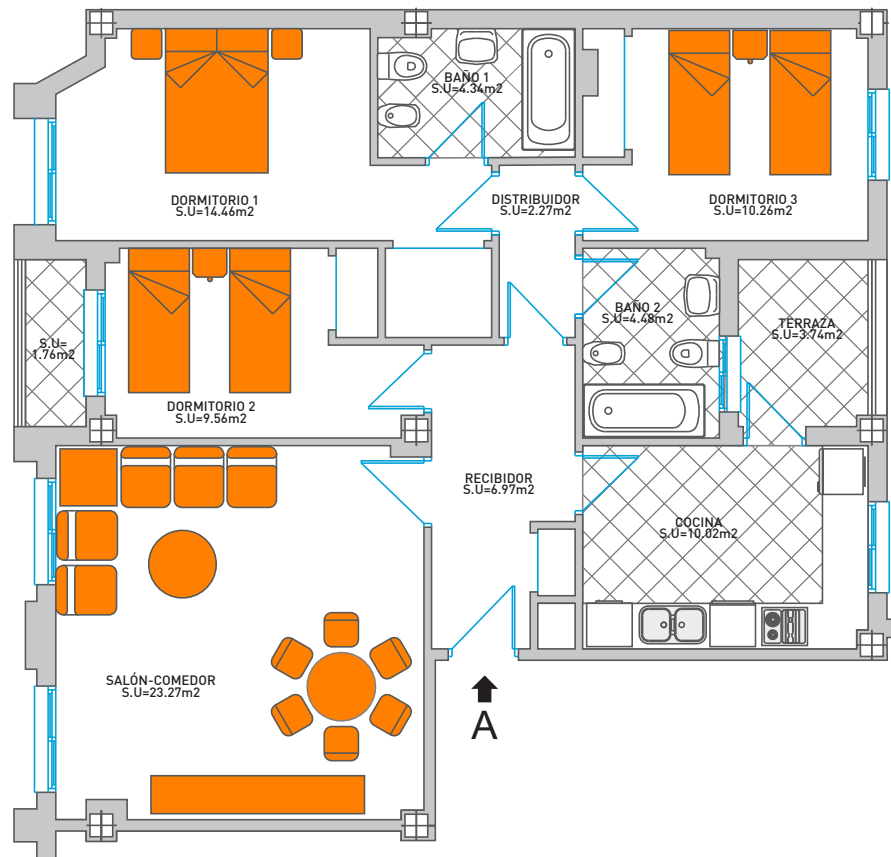

Edificio Milán

Planta segunda, puerta A

CUADRO DE SUPERFICIE

Útil:	91.13 m ²
Construido:	107.20 m ²
Const. p.p. serv.comunes:	132.31 m ²

Venta:
956.511.465
956.519.047

Gestión17
SERVICIOS INMOBILIARIOS

Promueve: Ceutagran S.L.
Construye: Construcciones Jomasa S.L.