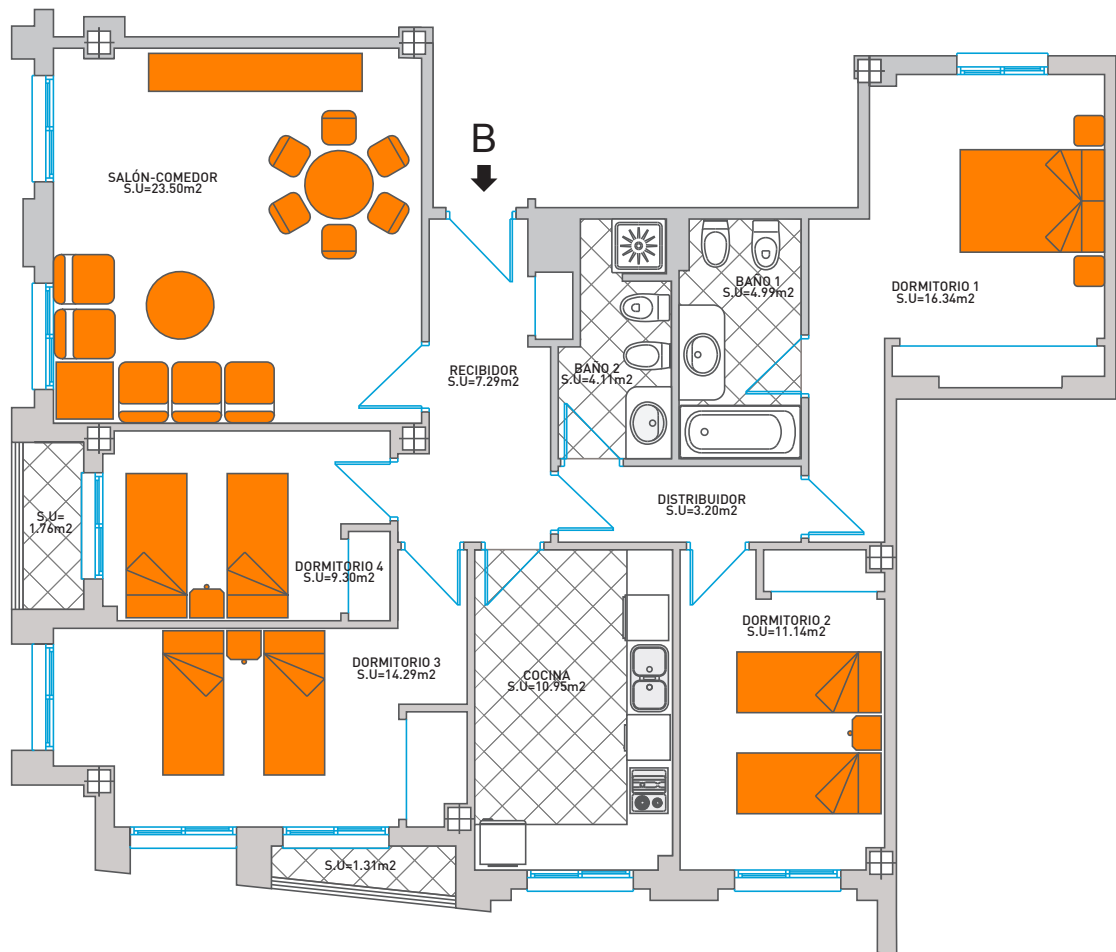

Edificio Milán

Planta segunda, puerta B

CUADRO DE SUPERFICIE

Útil:	108.18 m ²
Construido:	123.63 m ²
Const. p.p. serv.comunes:	152.59 m ²

Venta:
956.511.465
956.519.047

Gestión17
SERVICIOS INMOBILIARIOS

Promueve: Ceutagran S.L.
Construye: Construcciones Jomasa S.L.