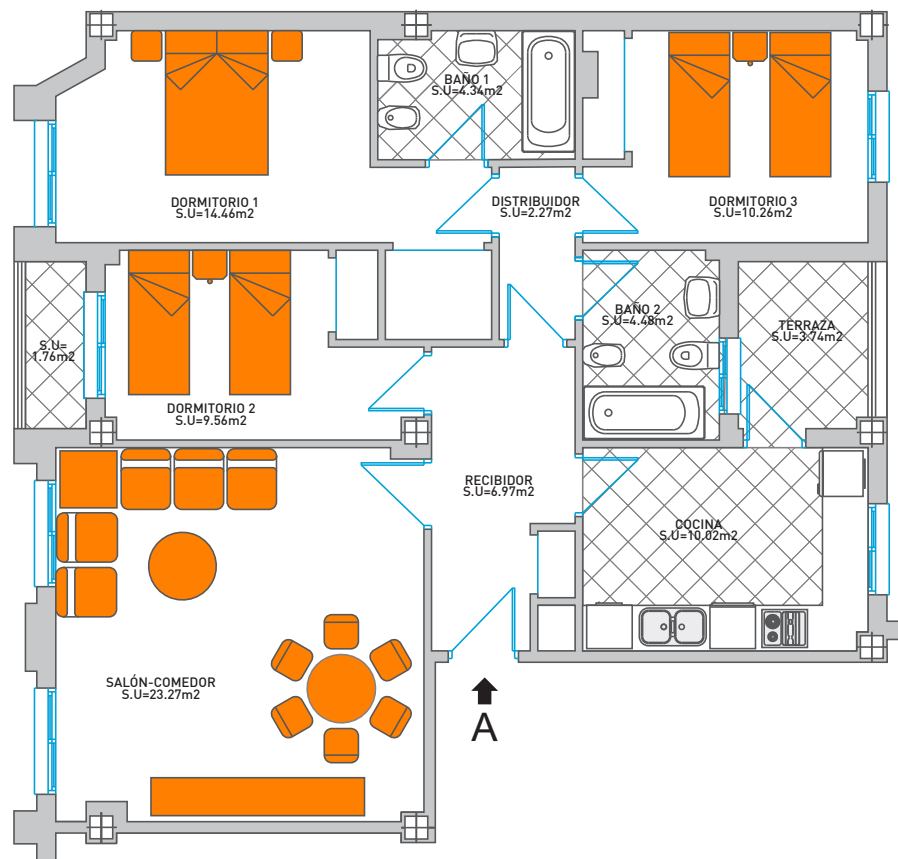

Edificio Milán

Planta tercera, puerta A

CUADRO DE SUPERFICIE

Útil:	91.13 m ²
Construido:	107.20 m ²
Const. p.p. serv.comunes:	132.31 m ²

Venta:
956.511.465
956.519.047

Gestión17
SERVICIOS INMOBILIARIOS

Promueve: Ceutagran S.L.
Construye: Construcciones Jomasa S.L.