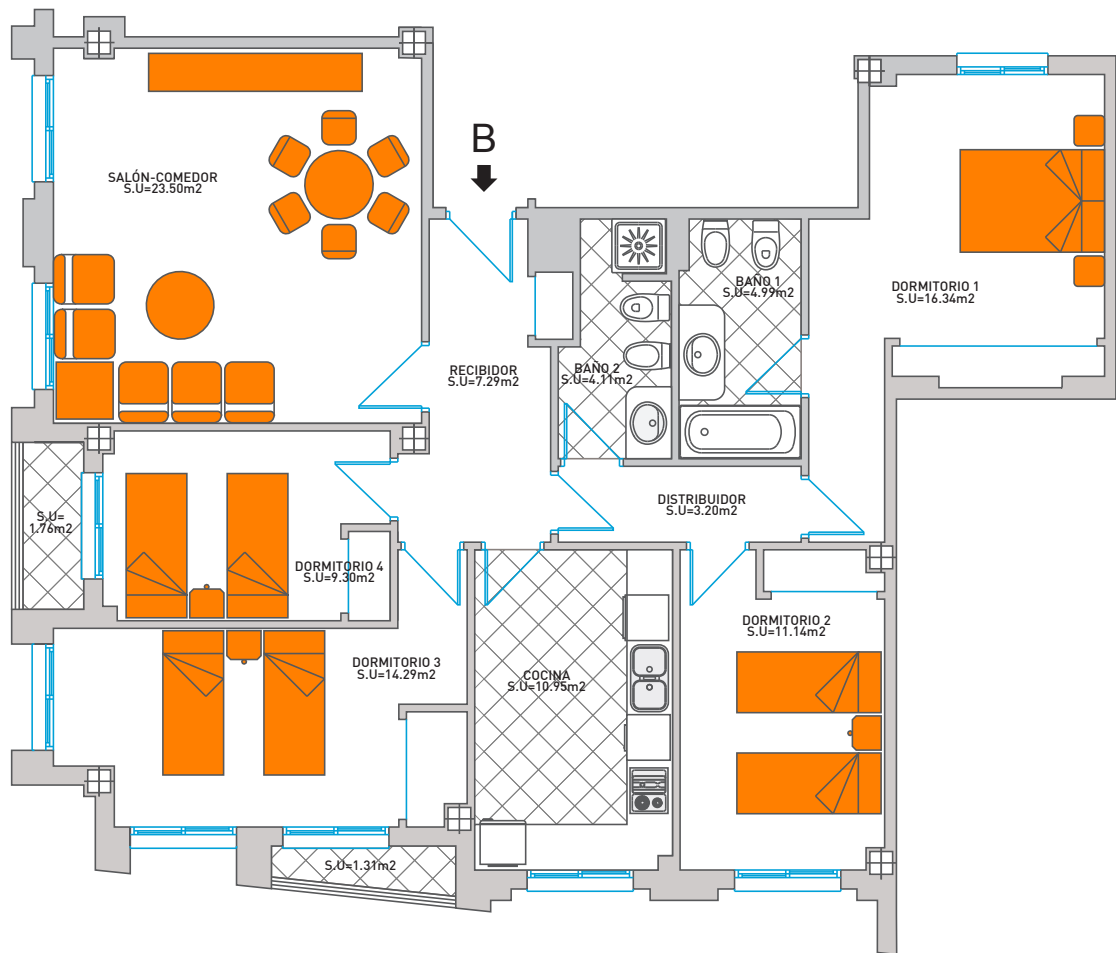

Edificio Milán

Planta tercera, puerta B

CUADRO DE SUPERFICIE

Útil:	108.18 m ²
Construido:	123.63 m ²
Const. p.p. serv.comunes:	152.59 m ²

Promueve: Ceutagran S.L.
 Construye: Construcciones Jomasa S.L.

Gestión17
 SERVICIOS INMOBILIARIOS