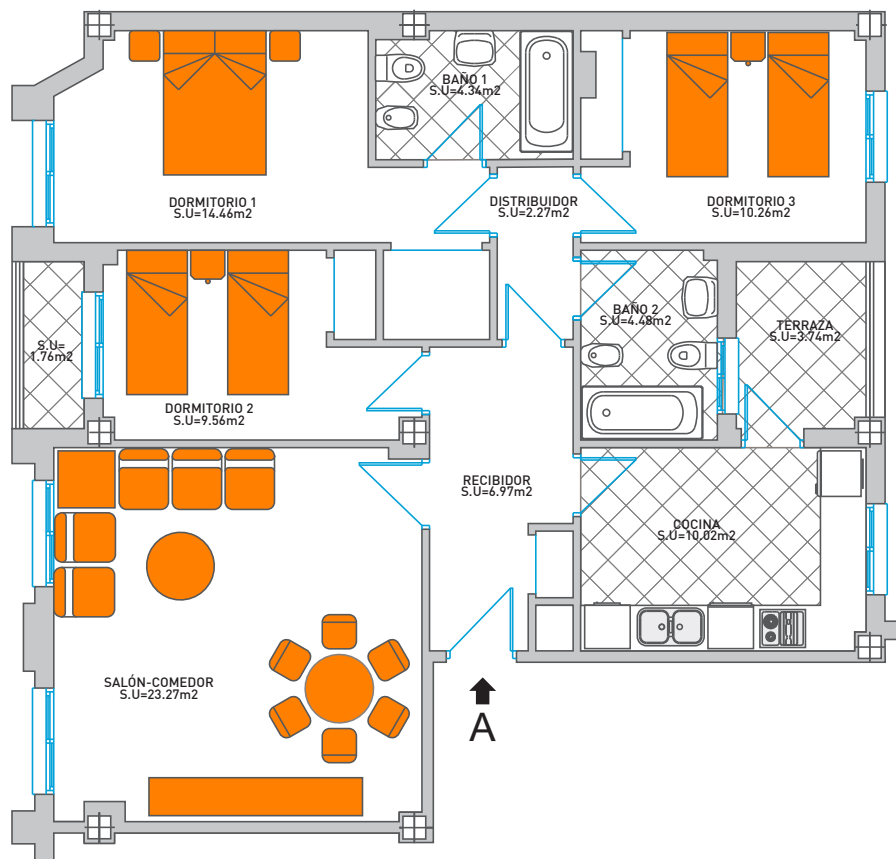

Edificio Milán

Planta cuarta, puerta A

CUADRO DE SUPERFICIE

Útil:	91.13 m ²
Construido:	107.20 m ²
Const. p.p. serv.comunes:	132.31 m ²

Venta:
956.511.465
956.519.047

Gestión17
SERVICIOS INMOBILIARIOS

Promueve: Ceutagran S.L.
Construye: Construcciones Jomasa S.L.