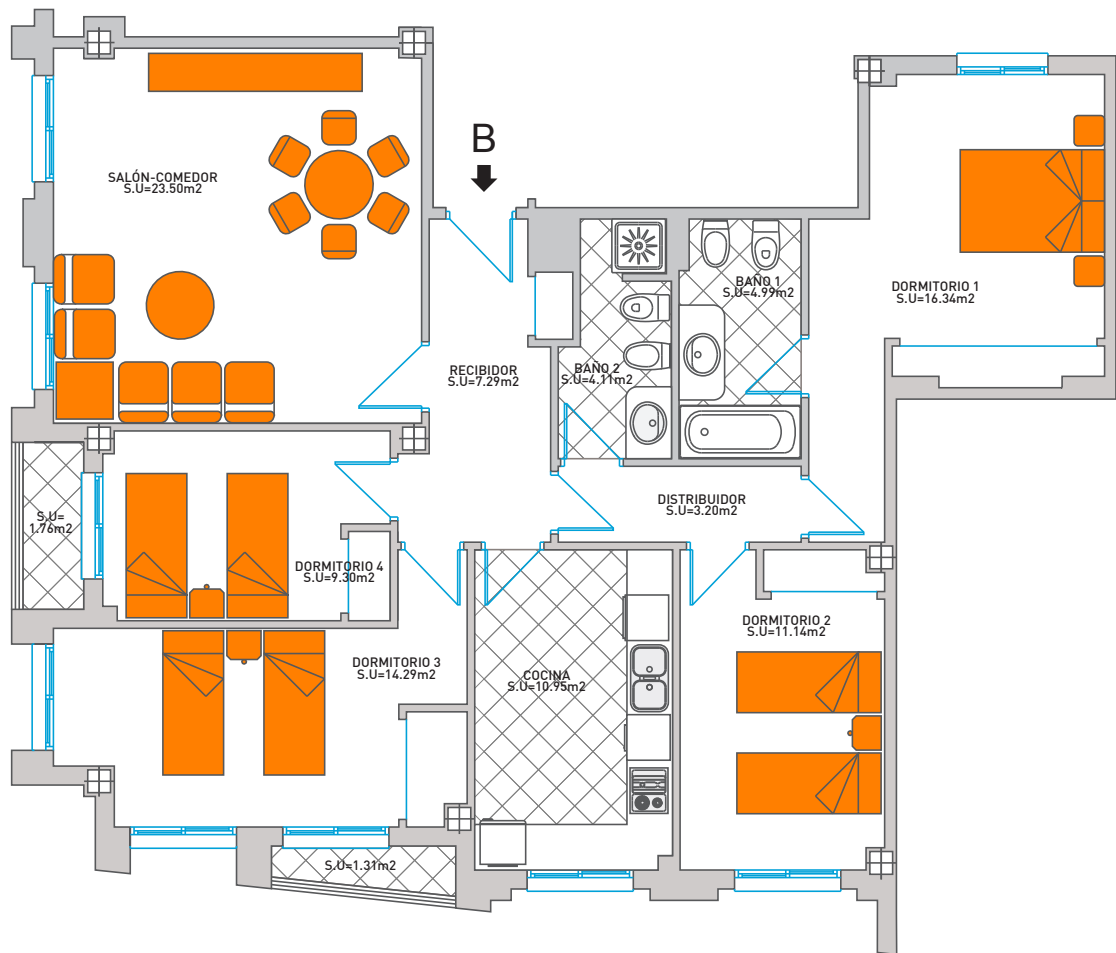

Edificio Milán

Planta cuarta, puerta B

CUADRO DE SUPERFICIE

Útil:	108.18 m ²
Construido:	123.63 m ²
Const. p.p. serv.comunes:	152.59 m ²

Venta:
956.511.465
956.519.047

Gestión17
SERVICIOS INMOBILIARIOS

Promueve: Ceutagran S.L.
Construye: Construcciones Jomasa S.L.