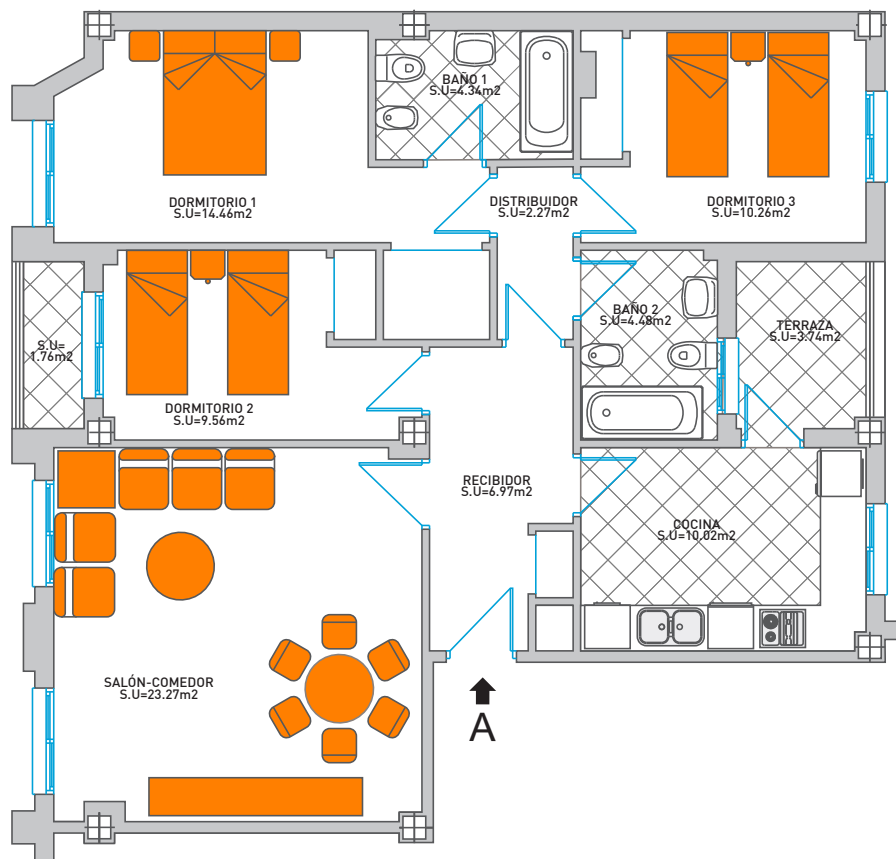

Edificio Milán

Planta quinta, puerta A

CUADRO DE SUPERFICIE

Útil:	91.13 m ²
Construido:	107.20 m ²
Const. p.p. serv.comunes:	132.31 m ²

Venta:
956.511.465
956.519.047

Gestión17
SERVICIOS INMOBILIARIOS

Promueve: Ceutagran S.L.
Construye: Construcciones Jomasa S.L.