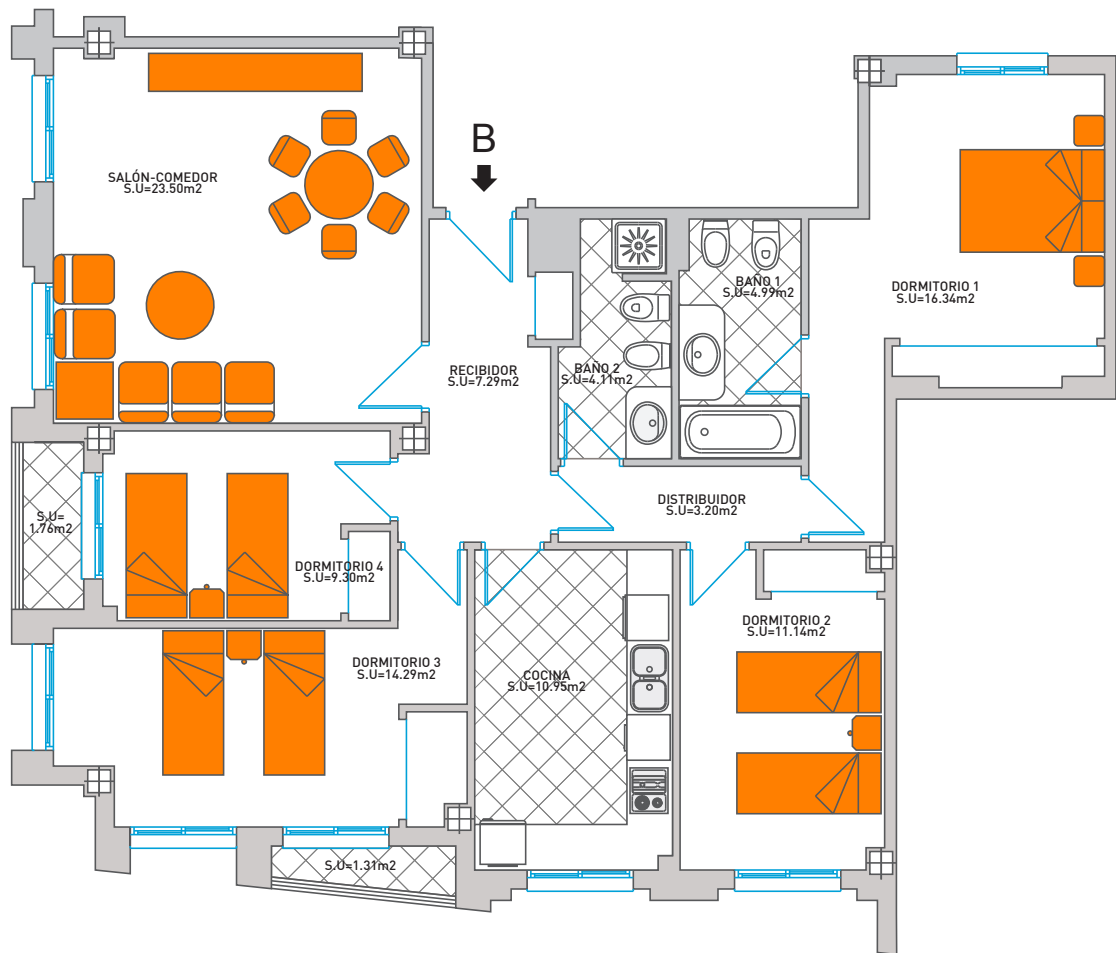

Edificio Milán

Planta quinta, puerta B

CUADRO DE SUPERFICIE

Útil:	108.18 m ²
Construido:	123.63 m ²
Const. p.p. serv.comunes:	152.59 m ²

Gestión17
SERVICIOS INMOBILIARIOS

Venta:
956.511.465
956.519.047

Promueve: Ceutagran S.L.
Construye: Construcciones Jomasa S.L.