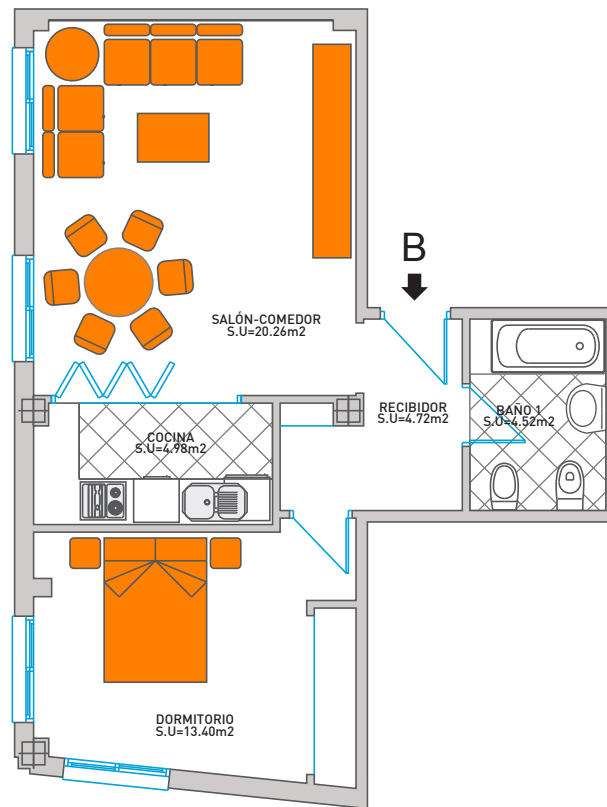

## Planta baja, puerta B

### CUADRO DE SUPERFICIE

Útil:	47.88 m <sup>2</sup>
Construido:	54.85 m <sup>2</sup>
Const. p.p. serv.comunes:	67.70 m <sup>2</sup>

Promueve: Ceutagran S.L.  
Construye: Construcciones Jomasa S.L.

**Gestión17**  
SERVICIOS INMOBILIARIOS