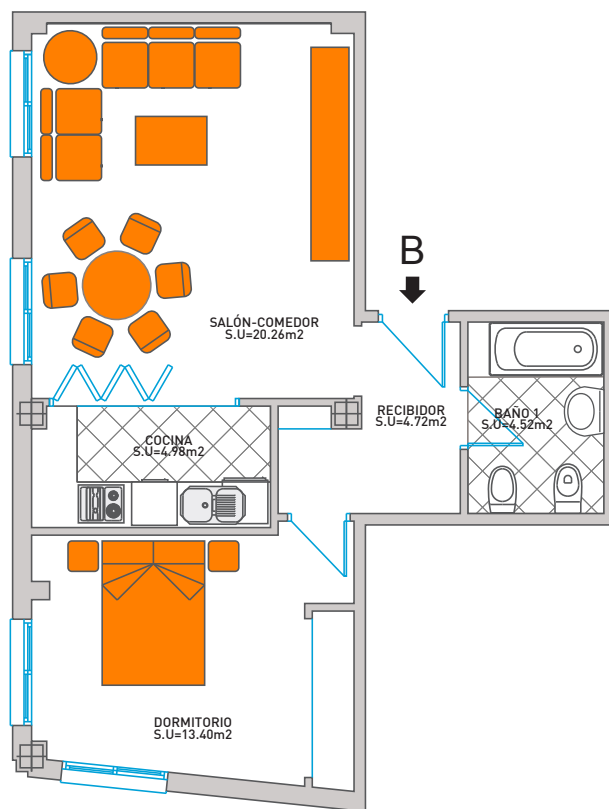

Edificio Milán

Planta baja, puerta B

CUADRO DE SUPERFICIE

Útil:	47.88 m ²
Construido:	54.85 m ²
Const. p.p. serv.comunes:	67.70 m ²

Venta:
956.511.465
956.519.047

Gestión17
SERVICIOS INMOBILIARIOS

Promueve: Ceutagran S.L.
Construye: Construcciones Jomasa S.L.