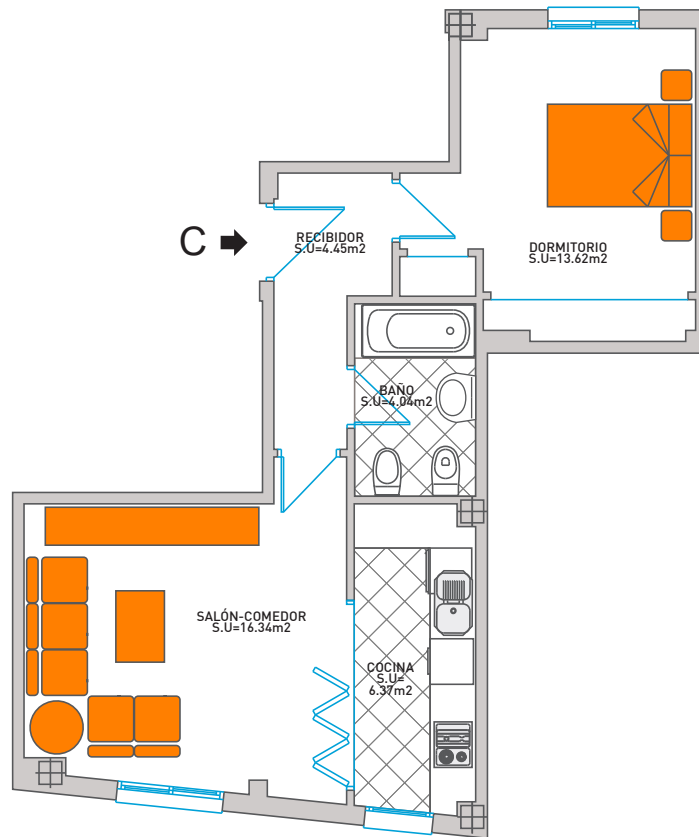

Edificio Milán

Planta baja, puerta C

CUADRO DE SUPERFICIE

Útil:	44.82 m ²
Construido:	51.21 m ²
Const. p.p. serv.comunes:	63.21 m ²

Venta:
956.511.465
956.519.047

Gestión17
SERVICIOS INMOBILIARIOS

Promueve: Ceutagran S.L.
Construye: Construcciones Jomasa S.L.