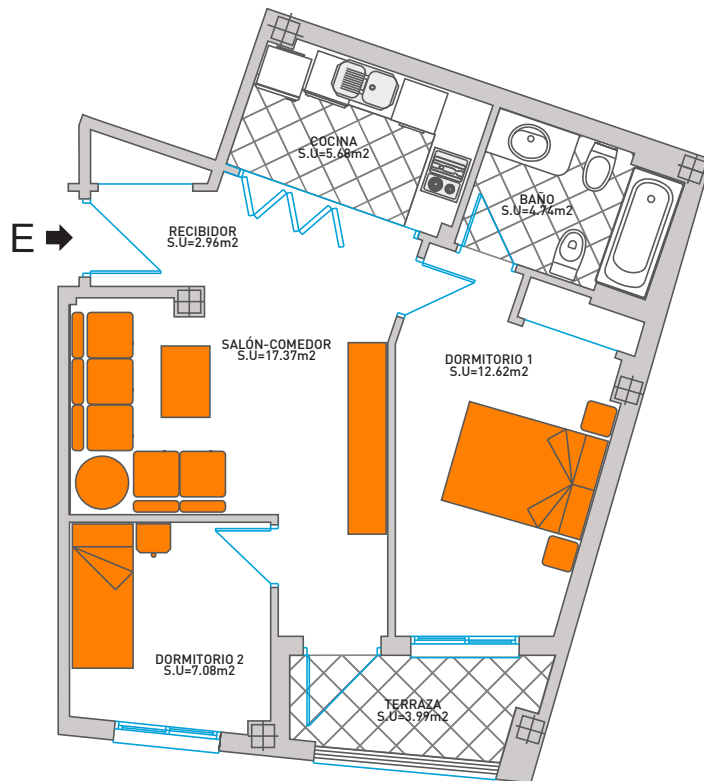

Edificio Milán

Planta baja, puerta E

CUADRO DE SUPERFICIE

Útil:	54.44 m ²
Construido:	64.49 m ²
Const. p.p. serv.comunes:	79.60 m ²

Venta:
956.511.465
956.519.047

Gestión17
SERVICIOS INMOBILIARIOS

Promueve: Ceutagran S.L.
Construye: Construcciones Jomasa S.L.