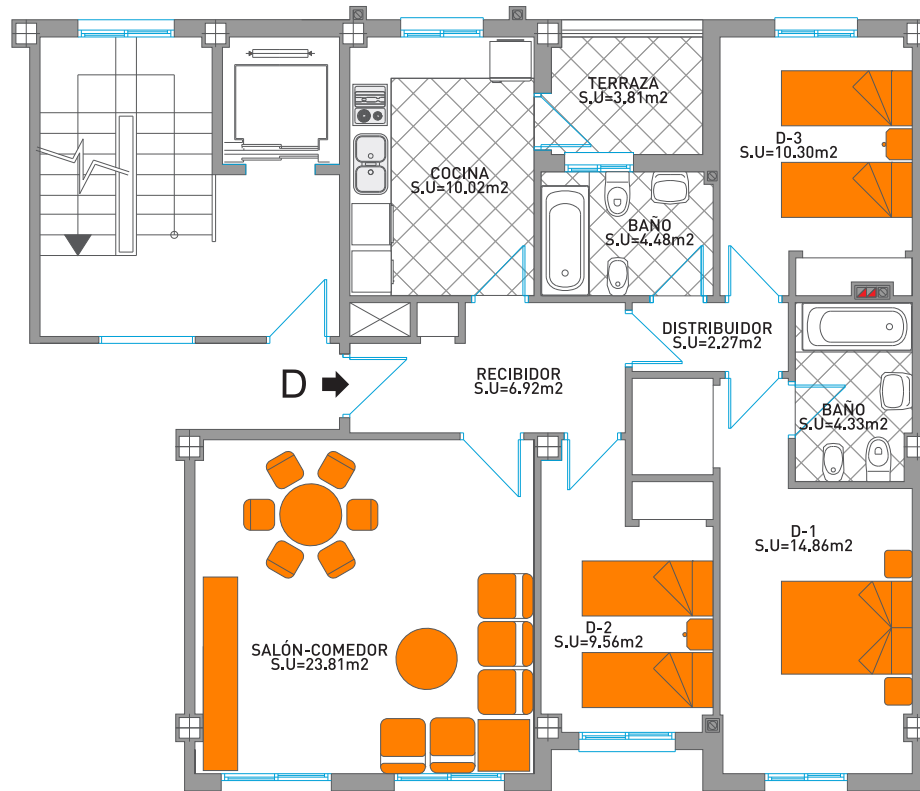

Edificio Silva

Planta tercera, puerta D

CUADRO DE SUPERFICIE

Útil:	90.36 m ²
Construido:	103.66 m ²
Const. p.p. serv.comunes:	131.23 m ²

Gestión17
SERVICIOS INMOBILIARIOS

Venta:
956.511.465
956.519.047